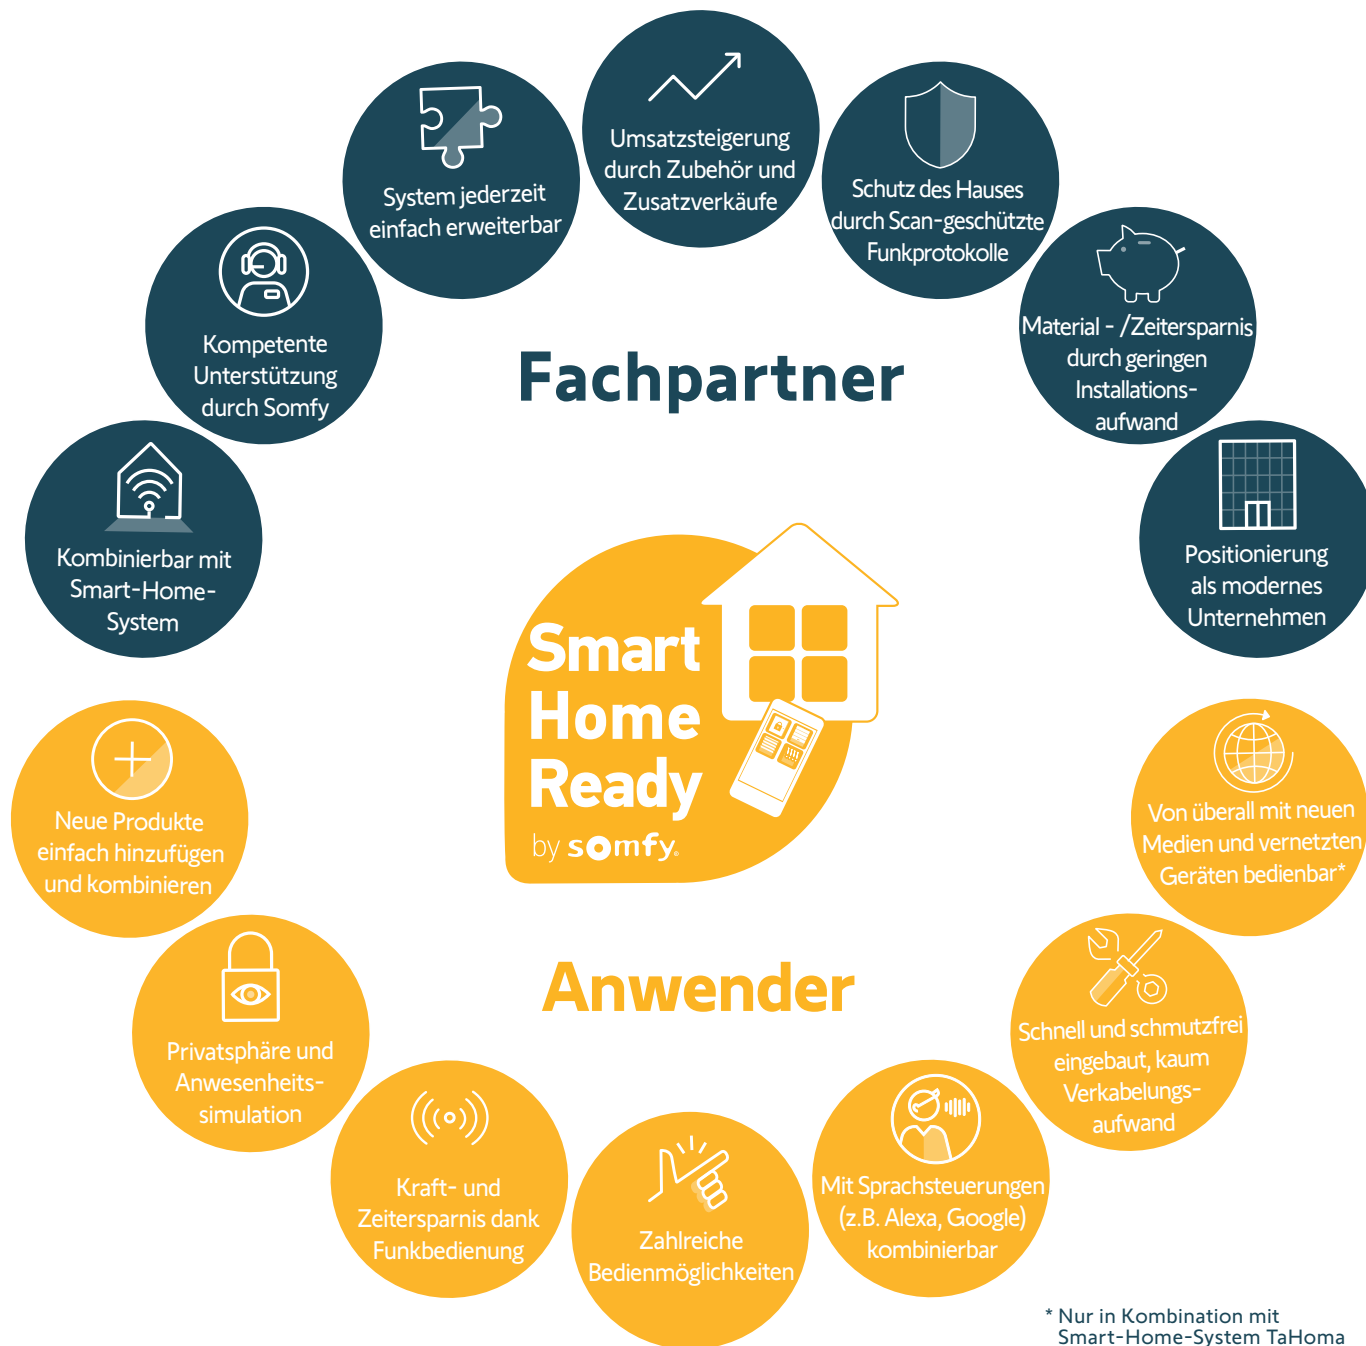

Somfy R+T Messeaktion

Von 12. Februar bis 01. März 2024

3% Rabatt auf die Antriebe der RS100 Solar- Reihe und TaHoma Switch

So einfach bestellen Sie:

1. Loggen Sie sich auf www.somfypro.at ein
2. Rufen Sie den B2B-Shop auf
3. Legen Sie die Antriebe der RS100 Solar Reihe und beliebig viele TaHoma Switch (Art. 1870594) in den Warenkorb
4. Der Rabatt wird automatisch abgezogen
5. Schließen Sie den Kauf wie gewohnt ab

Auf das gesamte KIT!

Ihr Somfy-Plus:

- Erschließen Sie ein neues Marktsegment: 30-40% Steigerungsrate für funkbasierte Solarrollläden pro Jahr
- Sonnensensor im Solarpanel enthalten
- Zeitersparnis – keine Abstimmung mit anderen Gewerken notwendig
- Verschleißfreier Gleichstromantrieb
- Einfache Installation und Inbetriebnahme

Ihr Somfy-Plus:

- Zusätzlicher Umsatz dank Möglichkeit der Funk-Erweiterung
- Autarke Nutzung als Monteursbox in Verbindung mit TaHoma Pro App
- Vernetzte Geräte schnell und zuverlässig konfigurieren, verwalten und mit Serv-e-Go aus der Ferne warten

Sichern Sie sich **3% Rabatt** auf die Antriebe der RS100 Solar-Reihe und TaHoma Switch

Nutzen Sie die Rabatte von 12. Februar bis 01. März 2024!

somfy®

Die Vorteile von funkbasierten Somfy-Produkten auf einen Blick