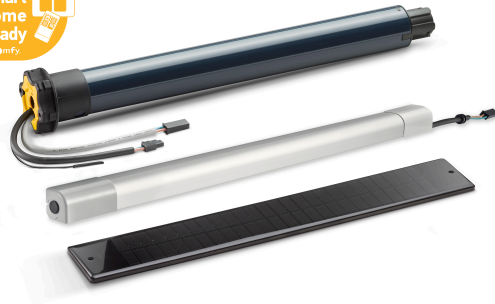

Somfy R+T Messeaktion

Von 12. Februar bis 01. März 2024

3% Rabatt auf die Antriebe der RS100 Solar- Reihe und TaHoma Switch

So einfach bestellen Sie:

1. Loggen Sie sich auf www.somfypro.at ein
2. Rufen Sie den B2B-Shop auf
3. Legen Sie die Antriebe der RS100 Solar Reihe und beliebig viele TaHoma Switch (Art. 1870594) in den Warenkorb
4. Der Rabatt wird automatisch abgezogen
5. Schließen Sie den Kauf wie gewohnt ab

Auf das gesamte KIT!

Ihr Somfy-Plus:

- Erschließen Sie ein neues Marktsegment: 30-40% Steigerungsrate für funkbasierte Solarrollläden pro Jahr
- Sonnensensor im Solarpanel enthalten
- Zeitersparnis – keine Abstimmung mit anderen Gewerken notwendig
- Verschleißfreier Gleichstromantrieb
- Einfache Installation und Inbetriebnahme